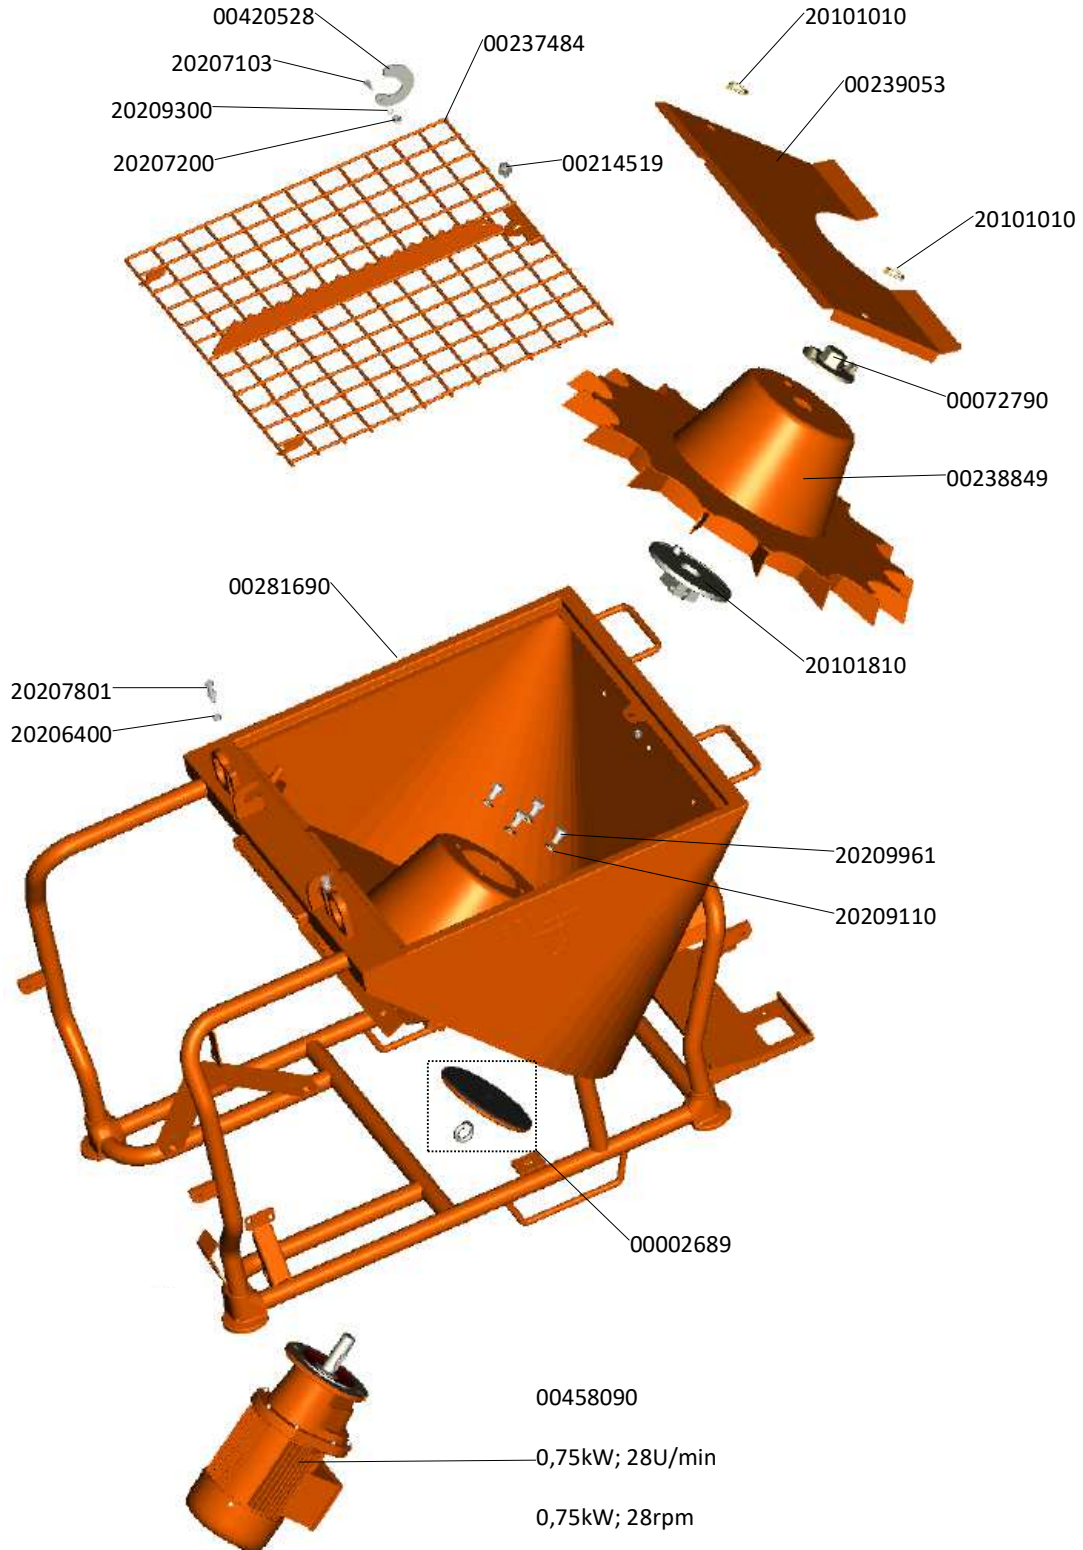

Materialbehälter mit Anbauteile

Material hopper with attaching parts

Materialbehälter mit Anbauteile

Material hopper with attaching parts

Materialbehälter mit Rohrrahmen / Zellenrad 55l/min.

Material hopper with pipe frame / Star wheel 55l/min.

Materialbehälter mit Rohrrahmen / Zellenrad 85l/min.

Material hopper with pipe frame / Star wheel 85l/min.

Werkzeugkasten / Mischrohrreiniger / Gummischürze

Tool box / mixing tube cleaner / rubber guard