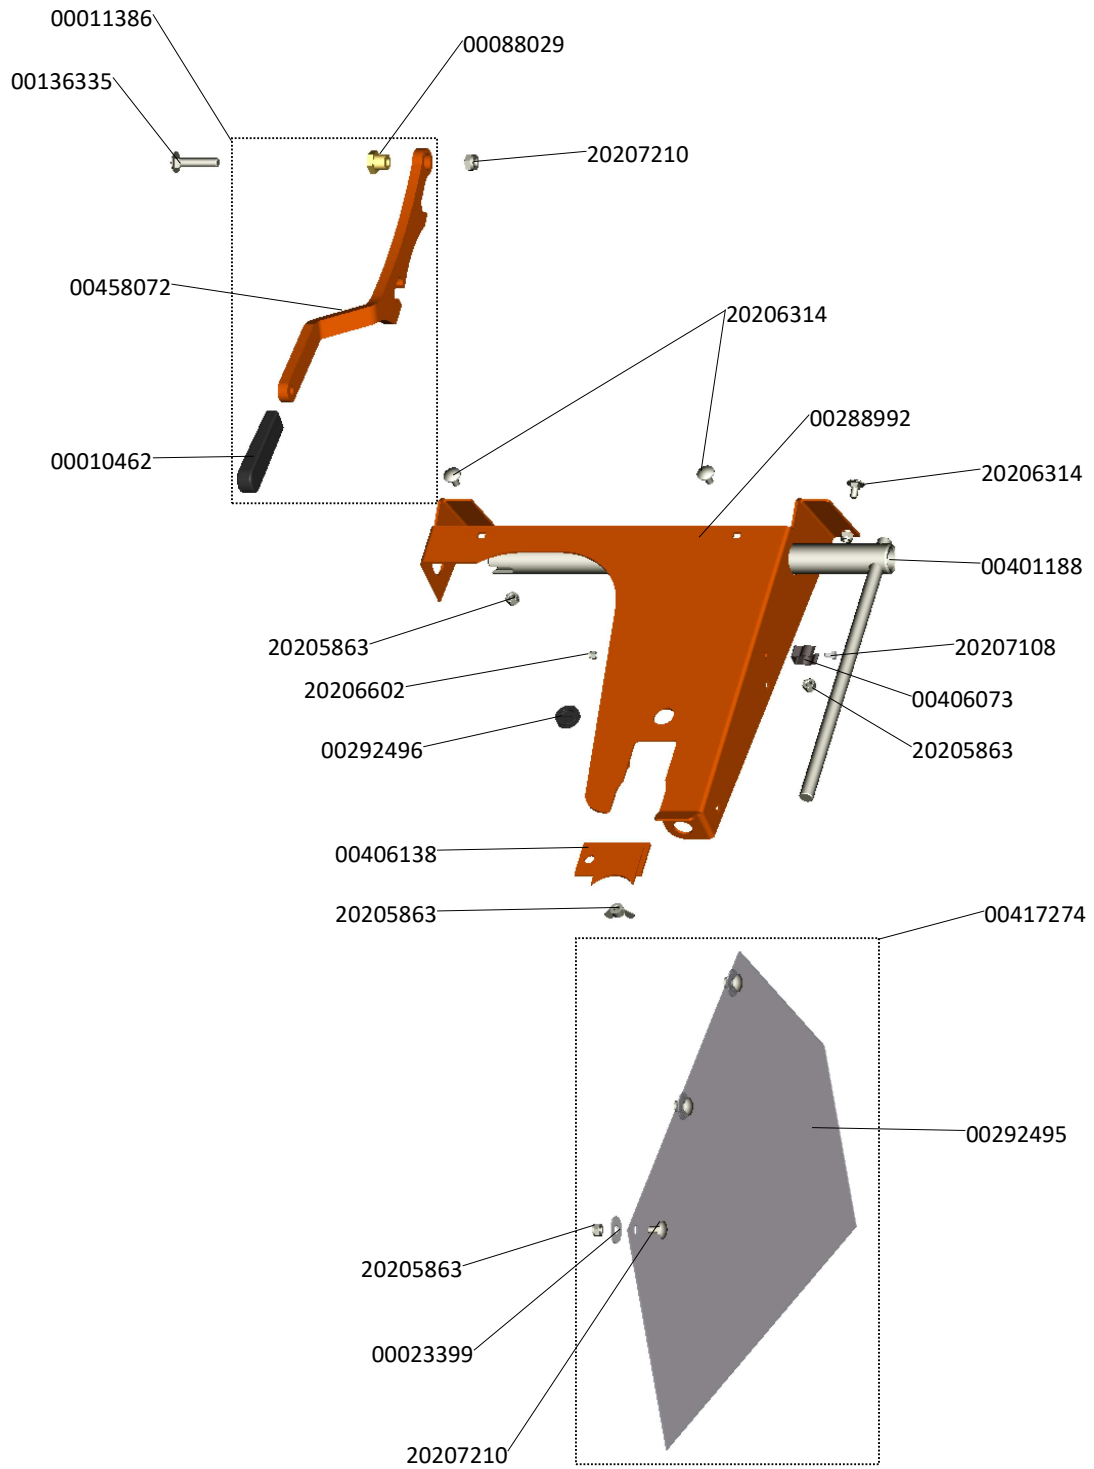

Materialbehälter mit Anbauteile

Material hopper with attaching parts

Materialbehälter mit Anbauteile

Material hopper with attaching parts

Materialbehälter mit Rohrrahmen / Zellenrad 55l/min.

Material hopper with pipe frame / Star wheel 55l/min.

Materialbehälter mit Rohrrahmen / Zellenrad 85l/min.

Material hopper with pipe frame / Star wheel 85l/min.

Werkzeugkasten / Mischrohrreiniger / Gummischürze

Tool box / mixing tube cleaner / rubber guard