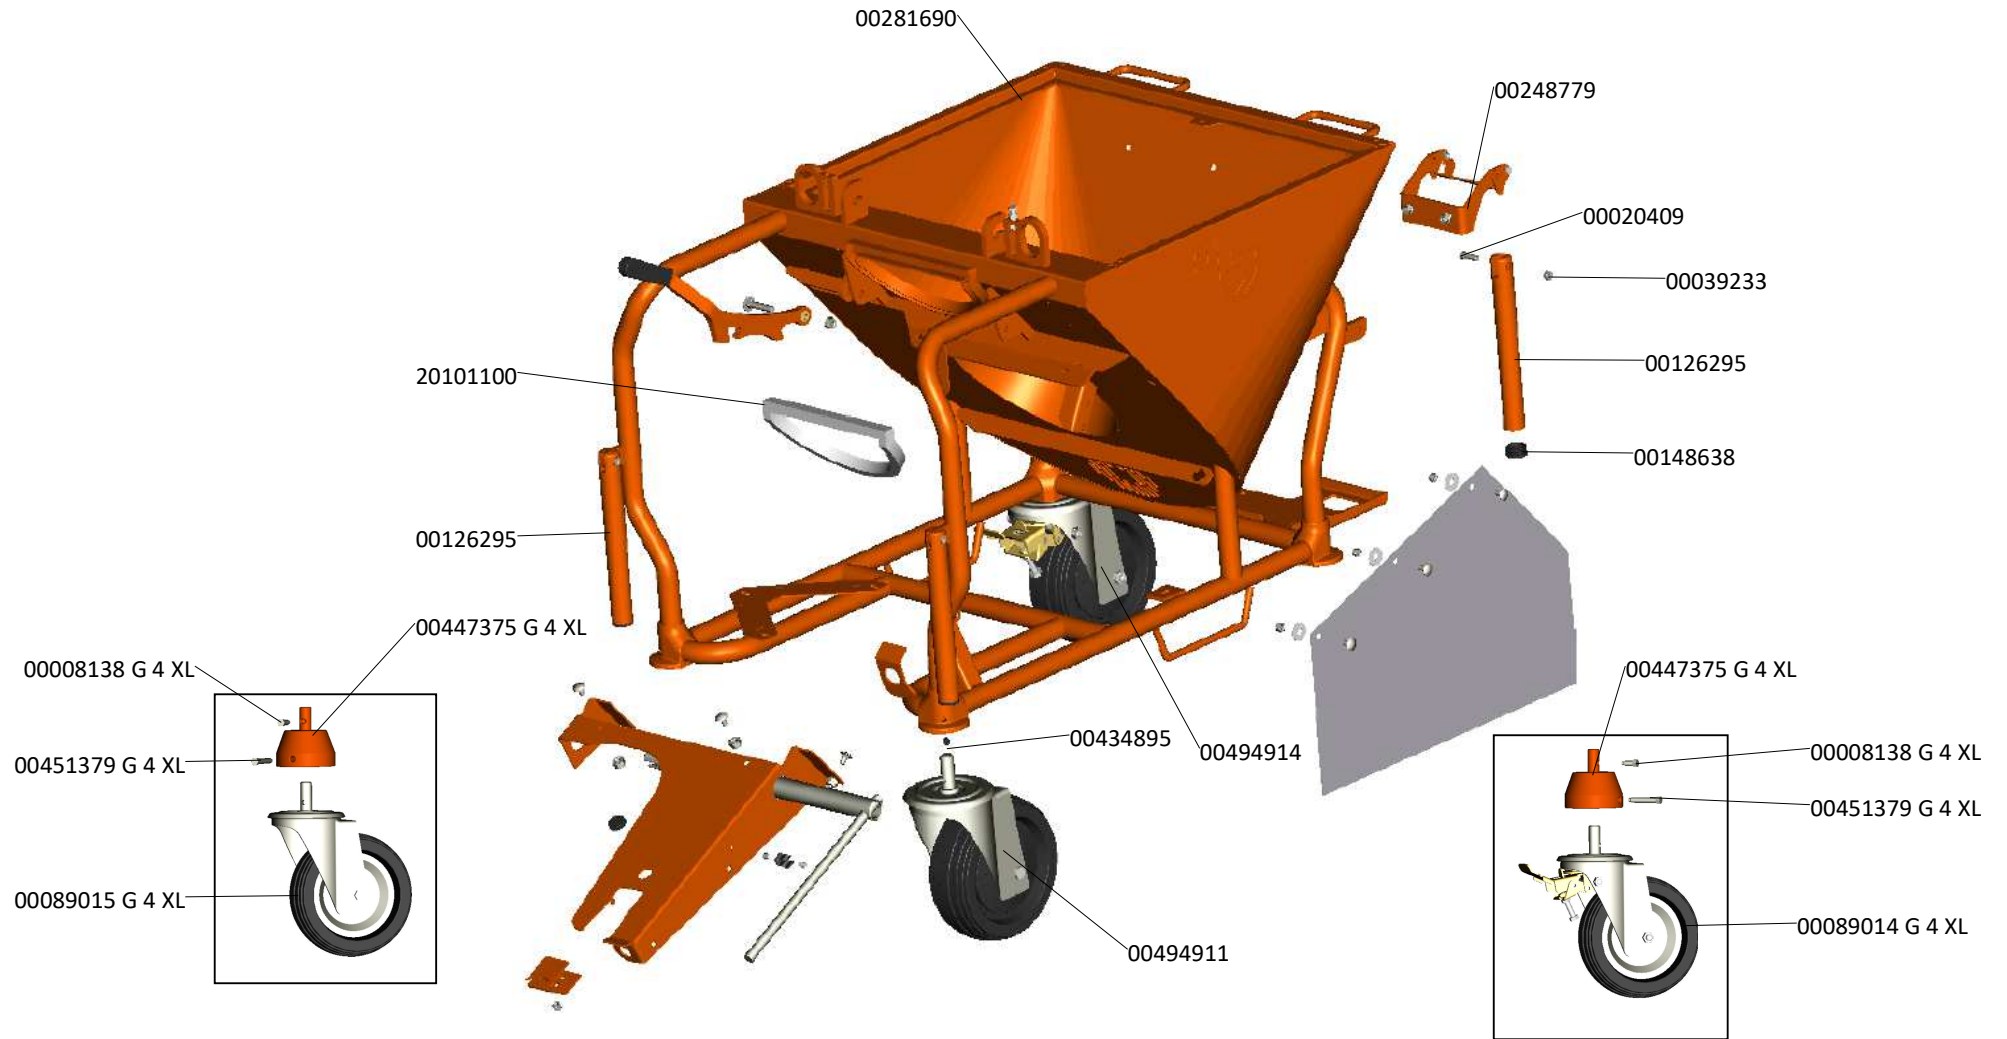

Materialbehälter mit Anbauteile

Material hopper with attaching parts

Materialbehälter mit Anbauteile

Material hopper with attaching parts

Materialbehälter mit Rohrrahmen / Zellenrad 55l/min.

Material hopper with pipe frame / Star wheel 55l/min.

Materialbehälter mit Rohrrahmen / Zellenrad 85l/min.

Material hopper with pipe frame / Star wheel 85l/min.

Werkzeugkasten / Mischrohrreiniger / Gummischürze

Tool box / mixing tube cleaner / rubber guard