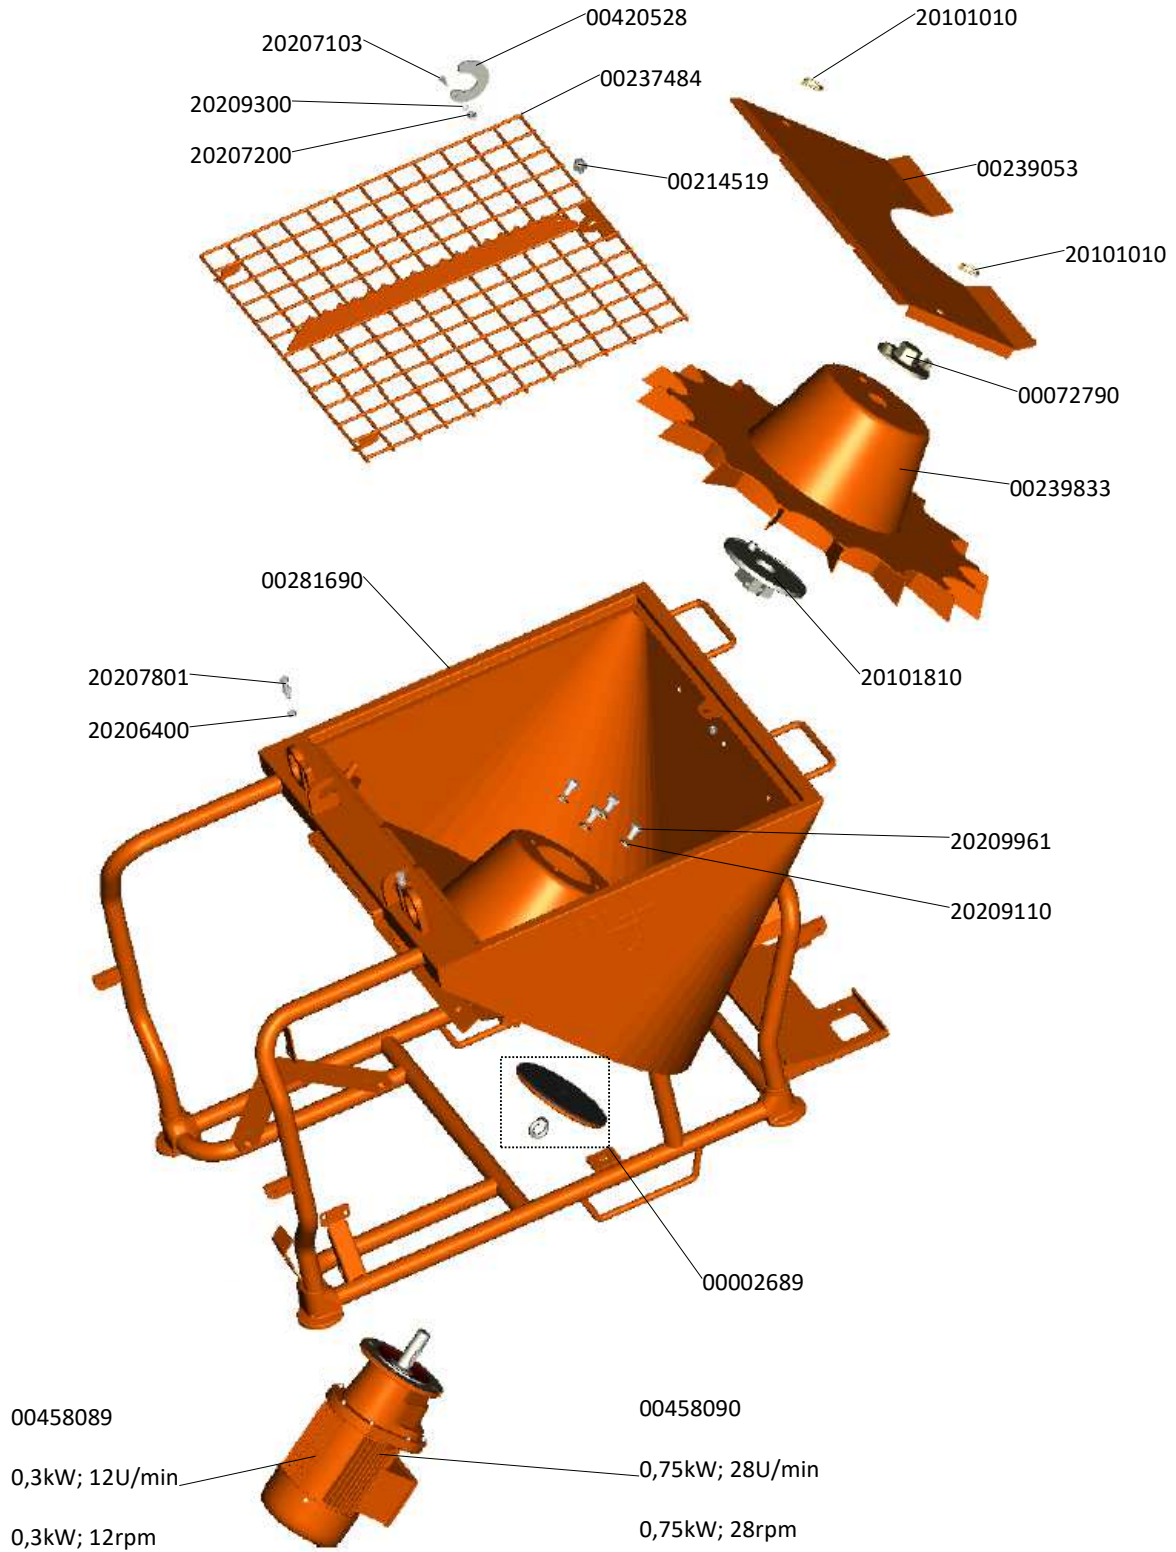

Materialbehälter mit Anbauteile

Material hopper with attaching parts

Materialbehälter mit Anbauteile

Material hopper with attaching parts

Materialbehälter mit Rohrrahmen / Zellenrad 55l/min.

Material hopper with pipe frame / Star wheel 55l/min.

Materialbehälter mit Rohrrahmen / Zellenrad 85l/min.

Material hopper with pipe frame / Star wheel 85l/min.

Werkzeugkasten / Mischrohrreiniger / Gummischürze

Tool box / mixing tube cleaner / rubber guard